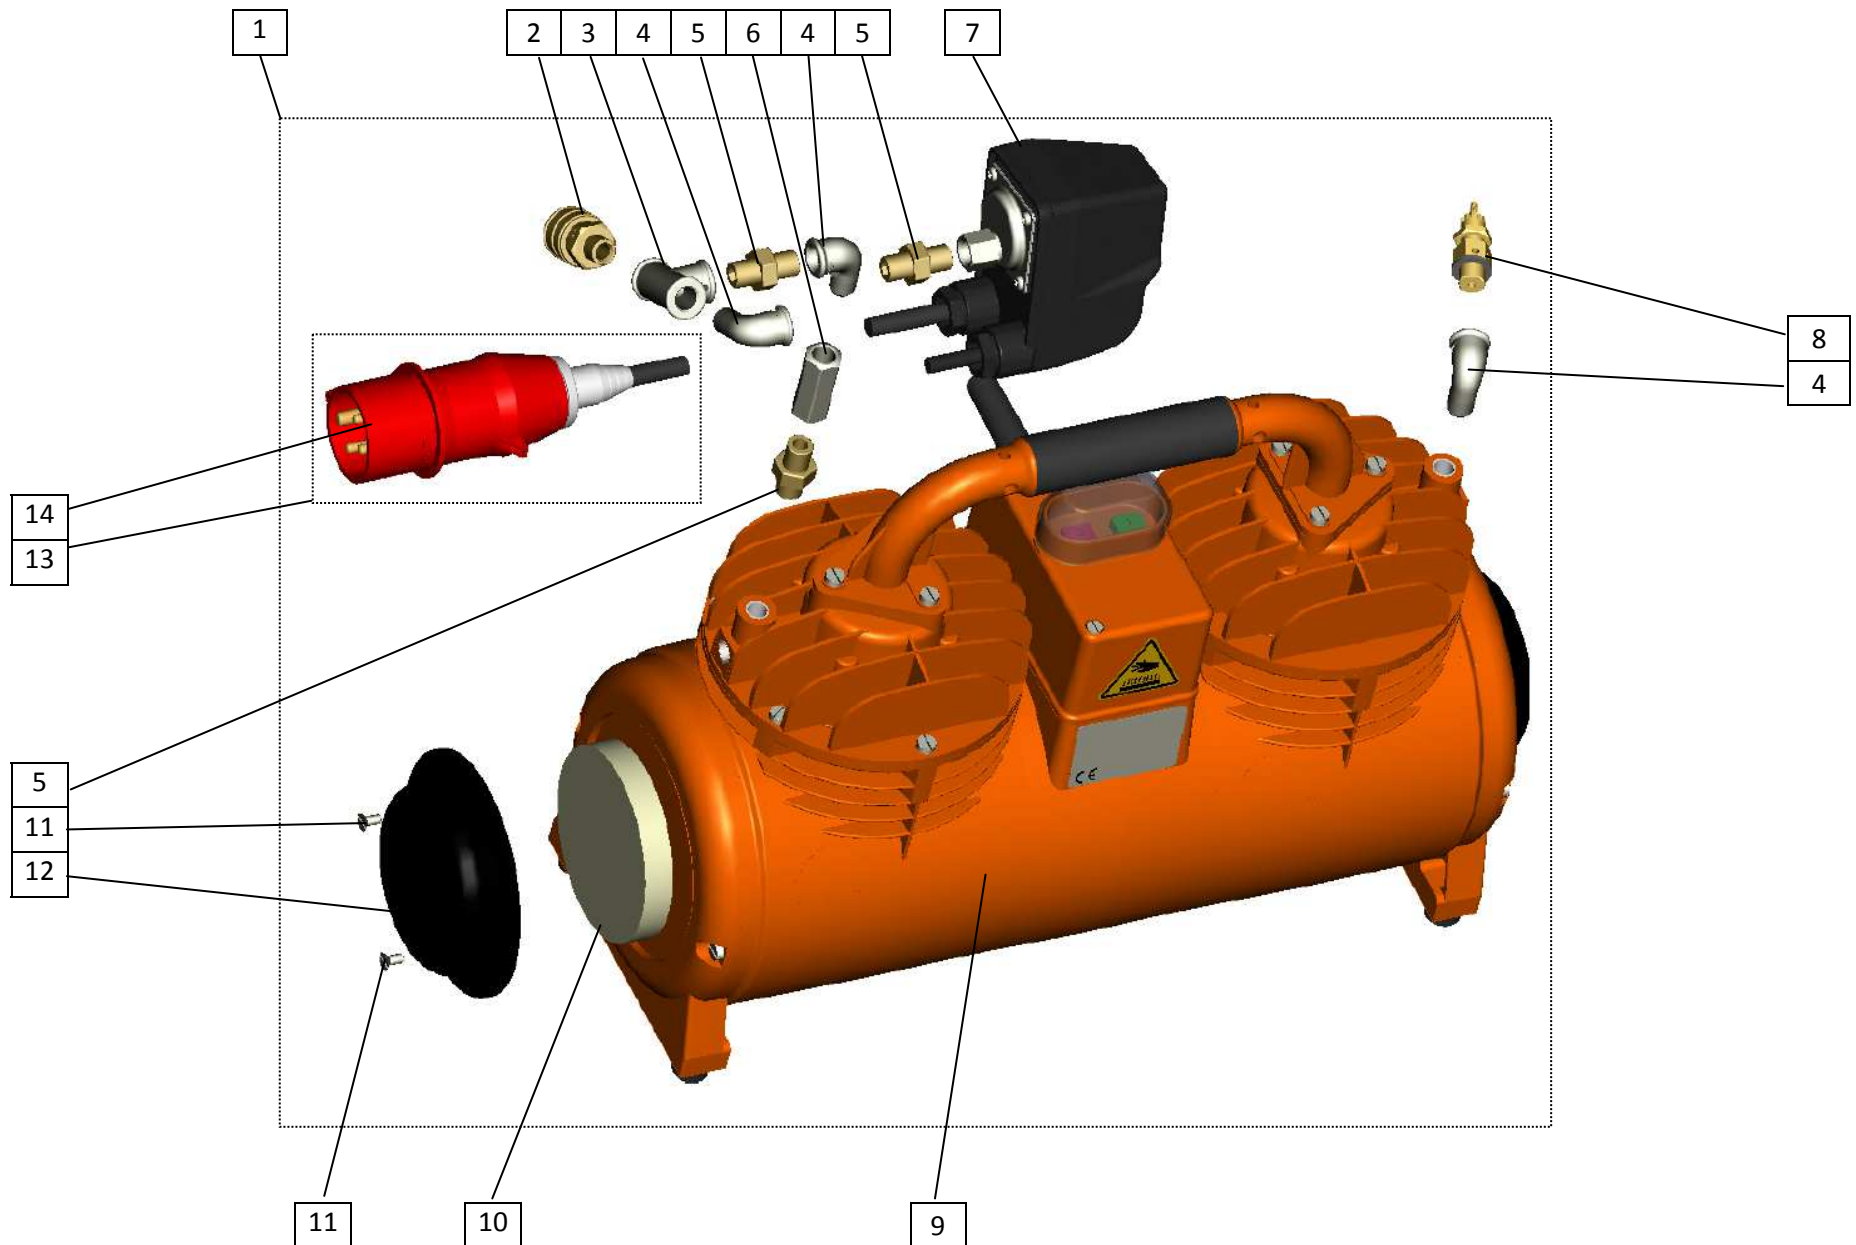

Luftkompressor K2 N mit Druckabschaltung Artikelnummer 00414337

Air compressor K2 N with pressure switch off part number 00414337

Art. Nr. / Qty.	
1	00414337
2	20202000
3	20204570
4	20203650
5	20203712
6	20219051
7	20135110
8	20131200
9	20130015
10	20134000
11	20207412
12	00010157
13	20424111
14	20427900

Luftkompressor K2 N / LK 250 Explosionszeichnung

Air compressor K2 N / LK 250 exploded view

Art. Nr. / Qty.	
1	20207412
2	00010157
3	20134000
4	20131000
5	20133500
6	20206302
7	20207800
8	20206401
9	20133600
10	20133800
11	20134300
12	20133900
13	20205301
14	20131610
15	20131600
16	20132220
17	20207410
18	20131700
19	20450610
20	20132211
21	20134706
22	20134400
23	20134705
24	20137616
25	00094456
26	00078729
27	20133200
28	20202000
29	20424111
30	20427900
31	20134200
32	20134100
33	20207110

Luftkompressor K2 N / LK 250 Explosionszeichnung

Air compressor K2 N / LK 250 exploded view

Art. Nr. / Qty.	
1	20133300
2	20207110
3	20203650
4	20134702
5	20134700
6	20131200
7	20134000
8	20134300
9	20206301
10	20133900
11	20134701
12	20133200
13	20133400
14	20130800
15	20130610
16	20207411
17	20130600
18	20130700