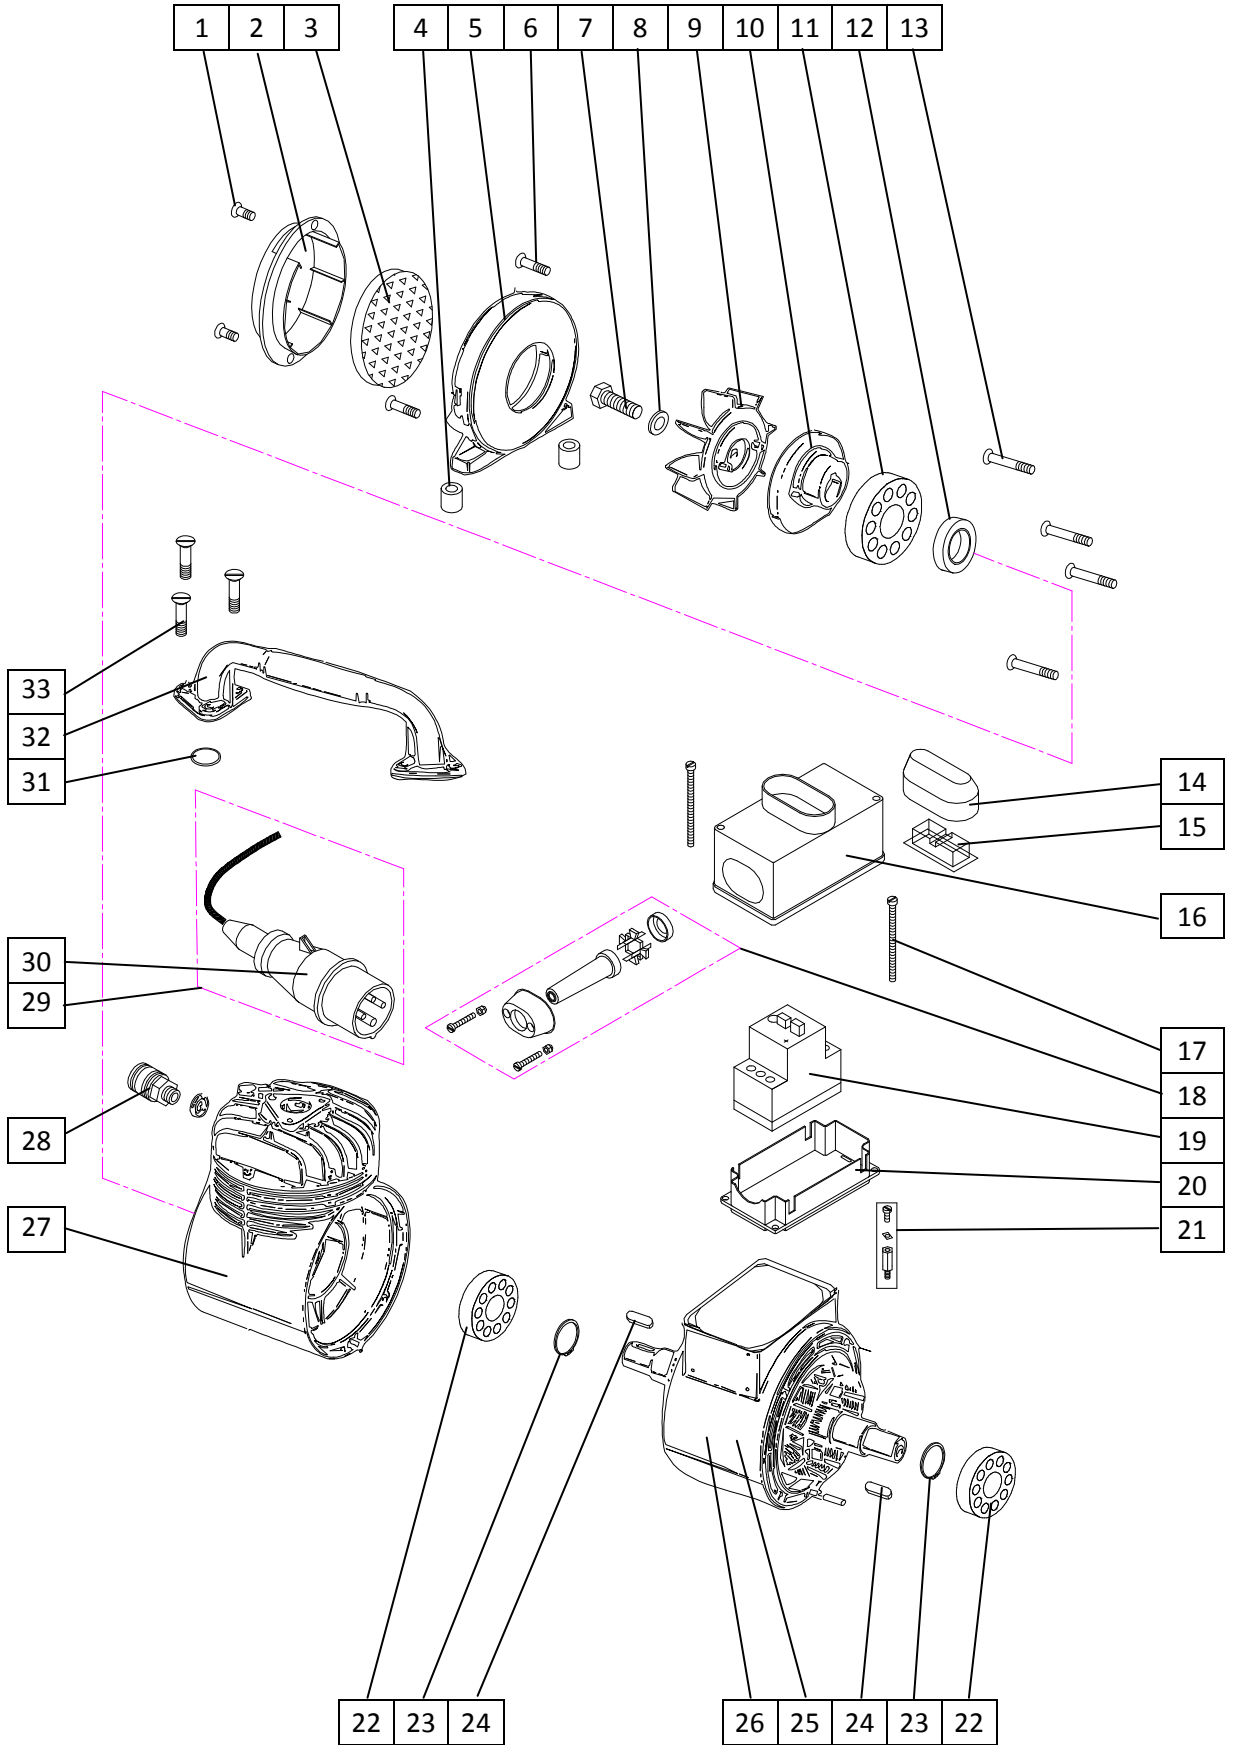

Luftkompressor K2 N mit Druckabschaltung Artikelnummer 00414337

Air compressor K2 N with pressure switch off part number 00414337

Art. Nr. / Qty.	
1	00414337
2	20202000
3	20204570
4	20203650
5	20203712
6	20219051
7	20135110
8	20131200
9	20130015
10	20134000
11	20207412
12	00010157
13	20424111
14	20427900

Luftkompressor K2 N / LK 250 Explosionszeichnung

Air compressor K2 N / LK 250 exploded view

Art. Nr. / Qty.	
1	20207412
2	00010157
3	20134000
4	20131000
5	20133500
6	20206302
7	20207800
8	20206401
9	20133600
10	20133800
11	20134300
12	20133900
13	20205301
14	20131610
15	20131600
16	20132220
17	20207410
18	20131700
19	20450610
20	20132211
21	20134706
22	20134400
23	20134705
24	20137616
25	00094456
26	00078729
27	20133200
28	20202000
29	20424111
30	20427900
31	20134200
32	20134100
33	20207110

Luftkompressor K2 N / LK 250 Explosionszeichnung

Air compressor K2 N / LK 250 exploded view

Art. Nr. / Qty.	
1	20133300
2	20207110
3	20203650
4	20134702
5	20134700
6	20131200
7	20134000
8	20134300
9	20206301
10	20133900
11	20134701
12	20133200
13	20133400
14	20130800
15	20130610
16	20207411
17	20130600
18	20130700